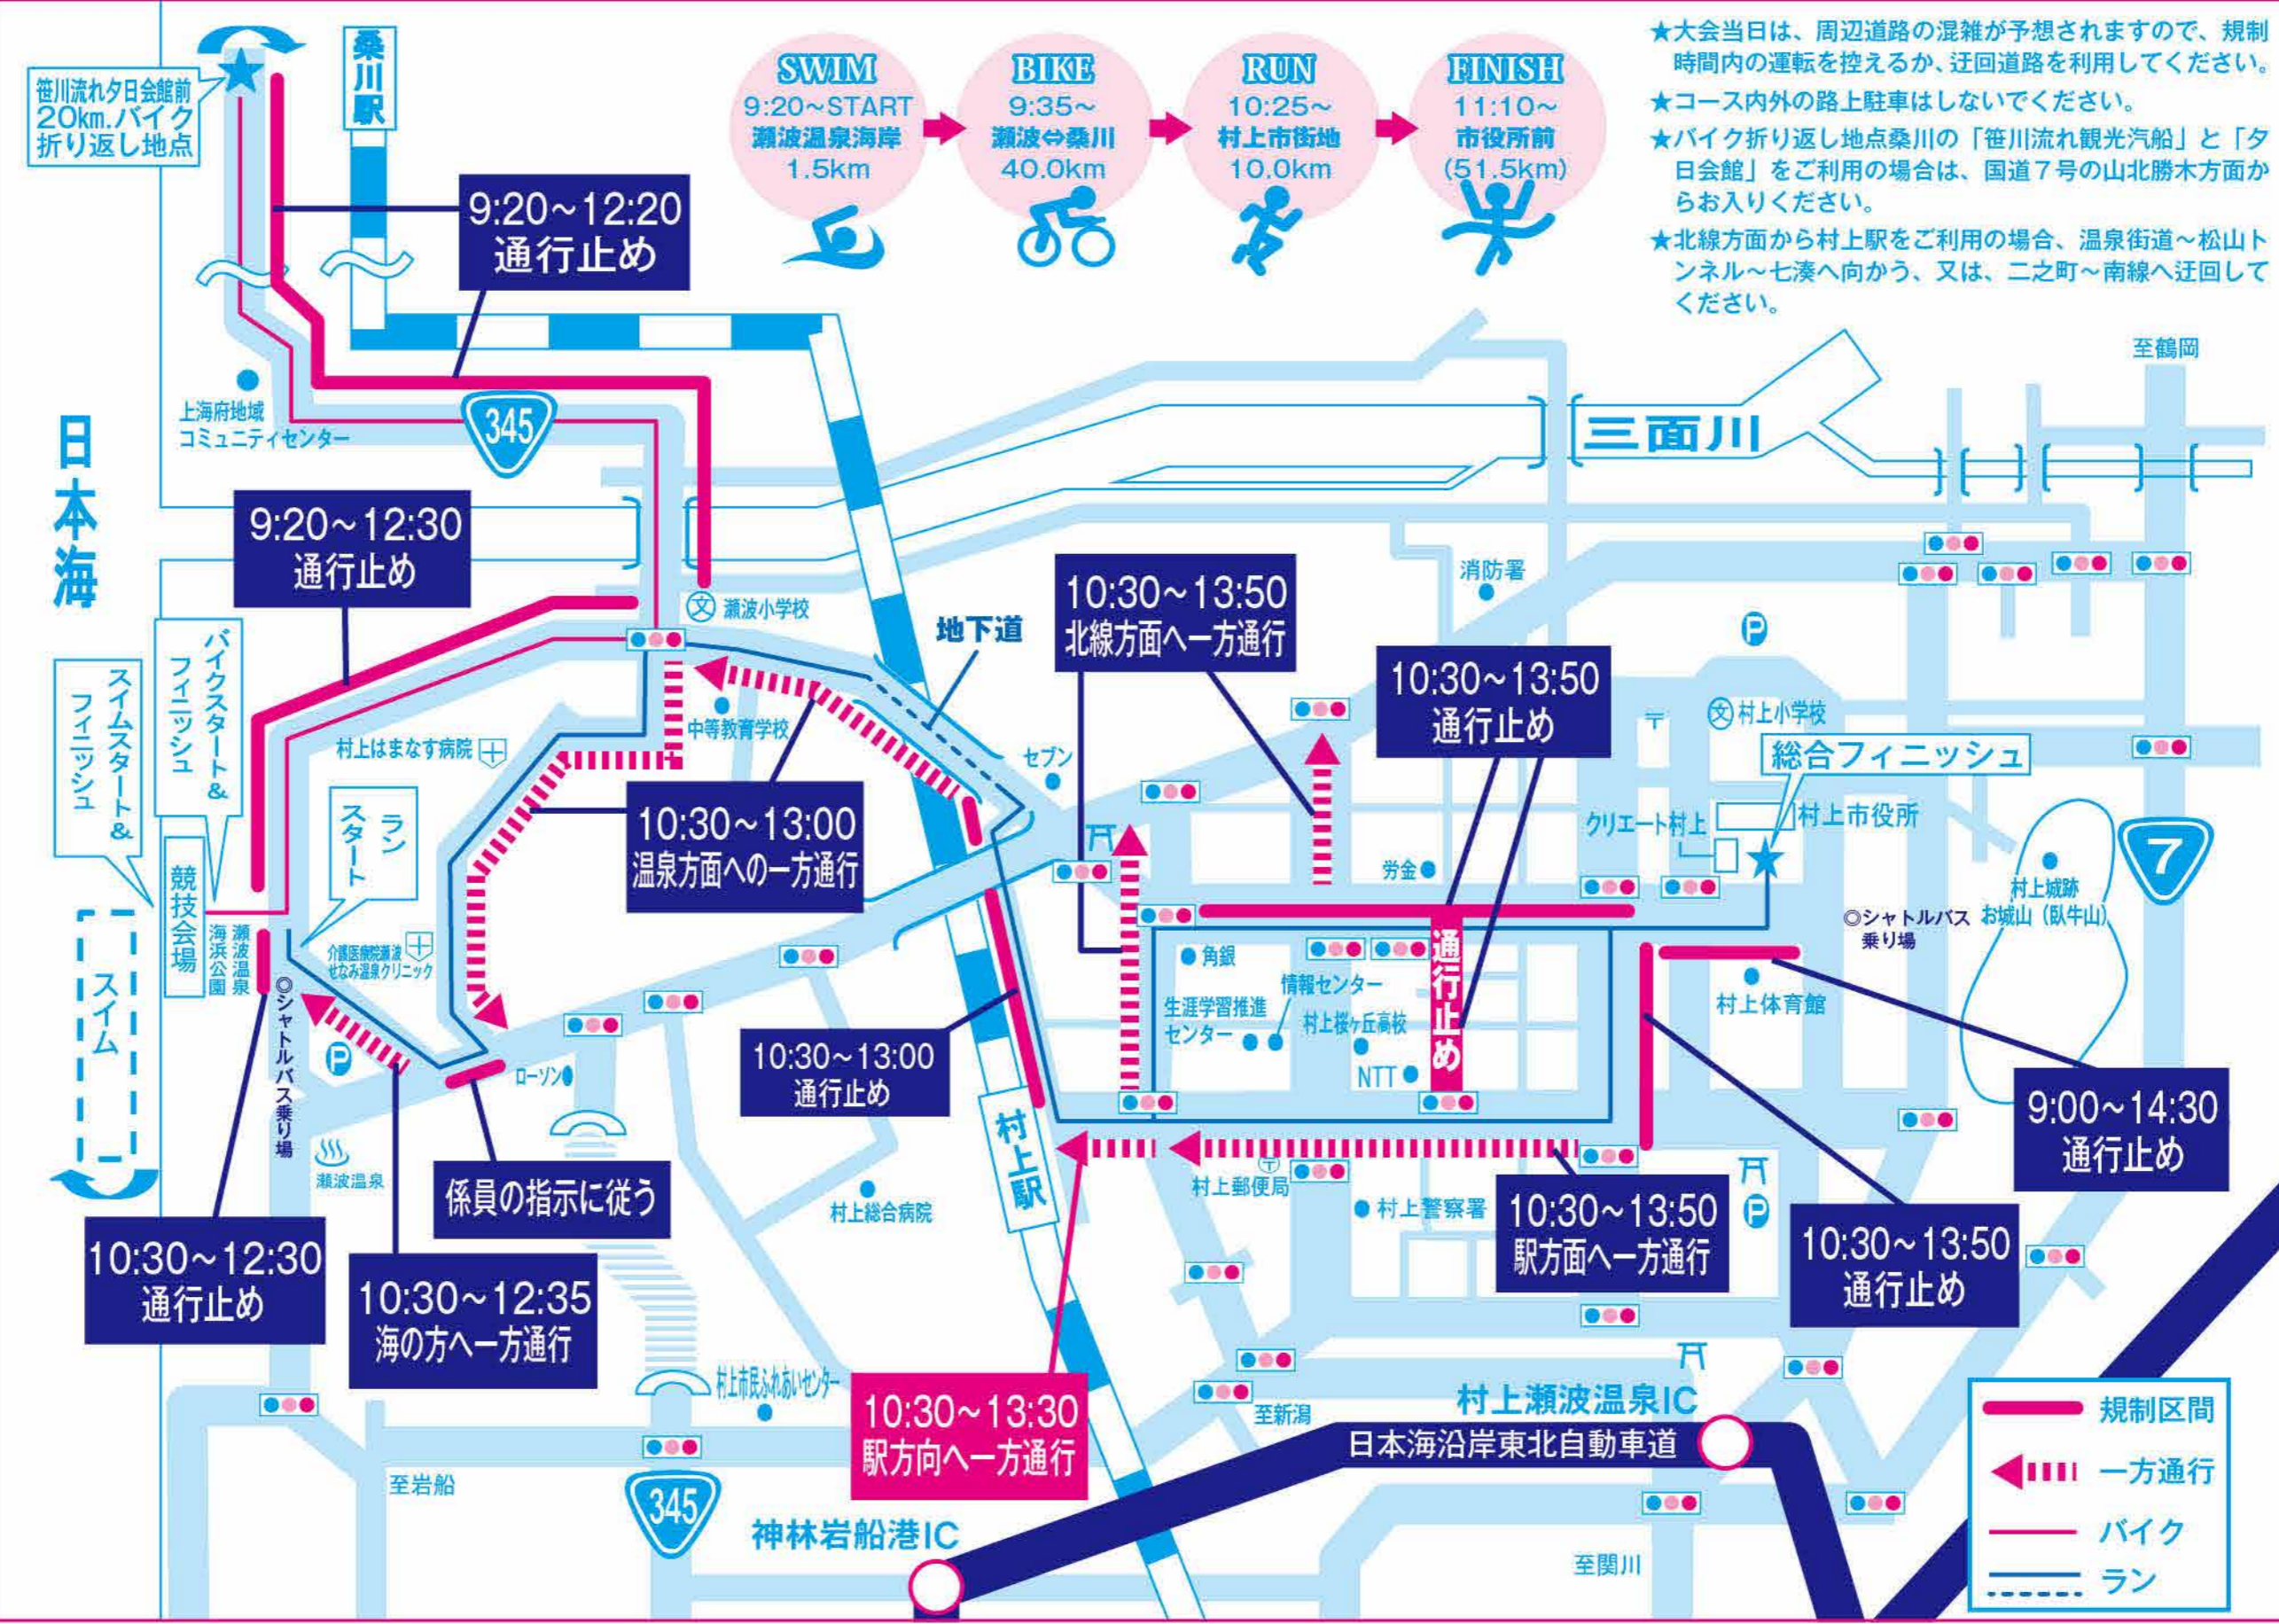

交通規制のご案内

2023村上・笹川流れ国際トライアスロン大会

通算
31回

JTUトライアスロンエイジグループ・ナショナルチャンピオンシップシリーズ

ご不便をおかけしますが、交通規制にご協力をお願い致します。

■第10回北信越ブロック選手権 ■第26回新潟県選手権

9月24日開催

地元選手に
熱い応援をお願いします!

★大会当日は、周辺道路の混雑が予想されますので、規制時間内の運転を控えるか、迂回道路を利用してください。
 ★コース内外の路上駐車はしないでください。
 ★バイク折り返し地点桑川の「笹川流れ観光汽船」と「夕日会館」をご利用の場合は、国道7号の山北勝木方面からお入りください。
 ★北線方面から村上駅をご利用の場合、温泉街道～松山トンネル～七湊へ向かう、又は、二之町～南線へ迂回してください。

豊かな自然の味がする
JA岩船米
生産対策協議会