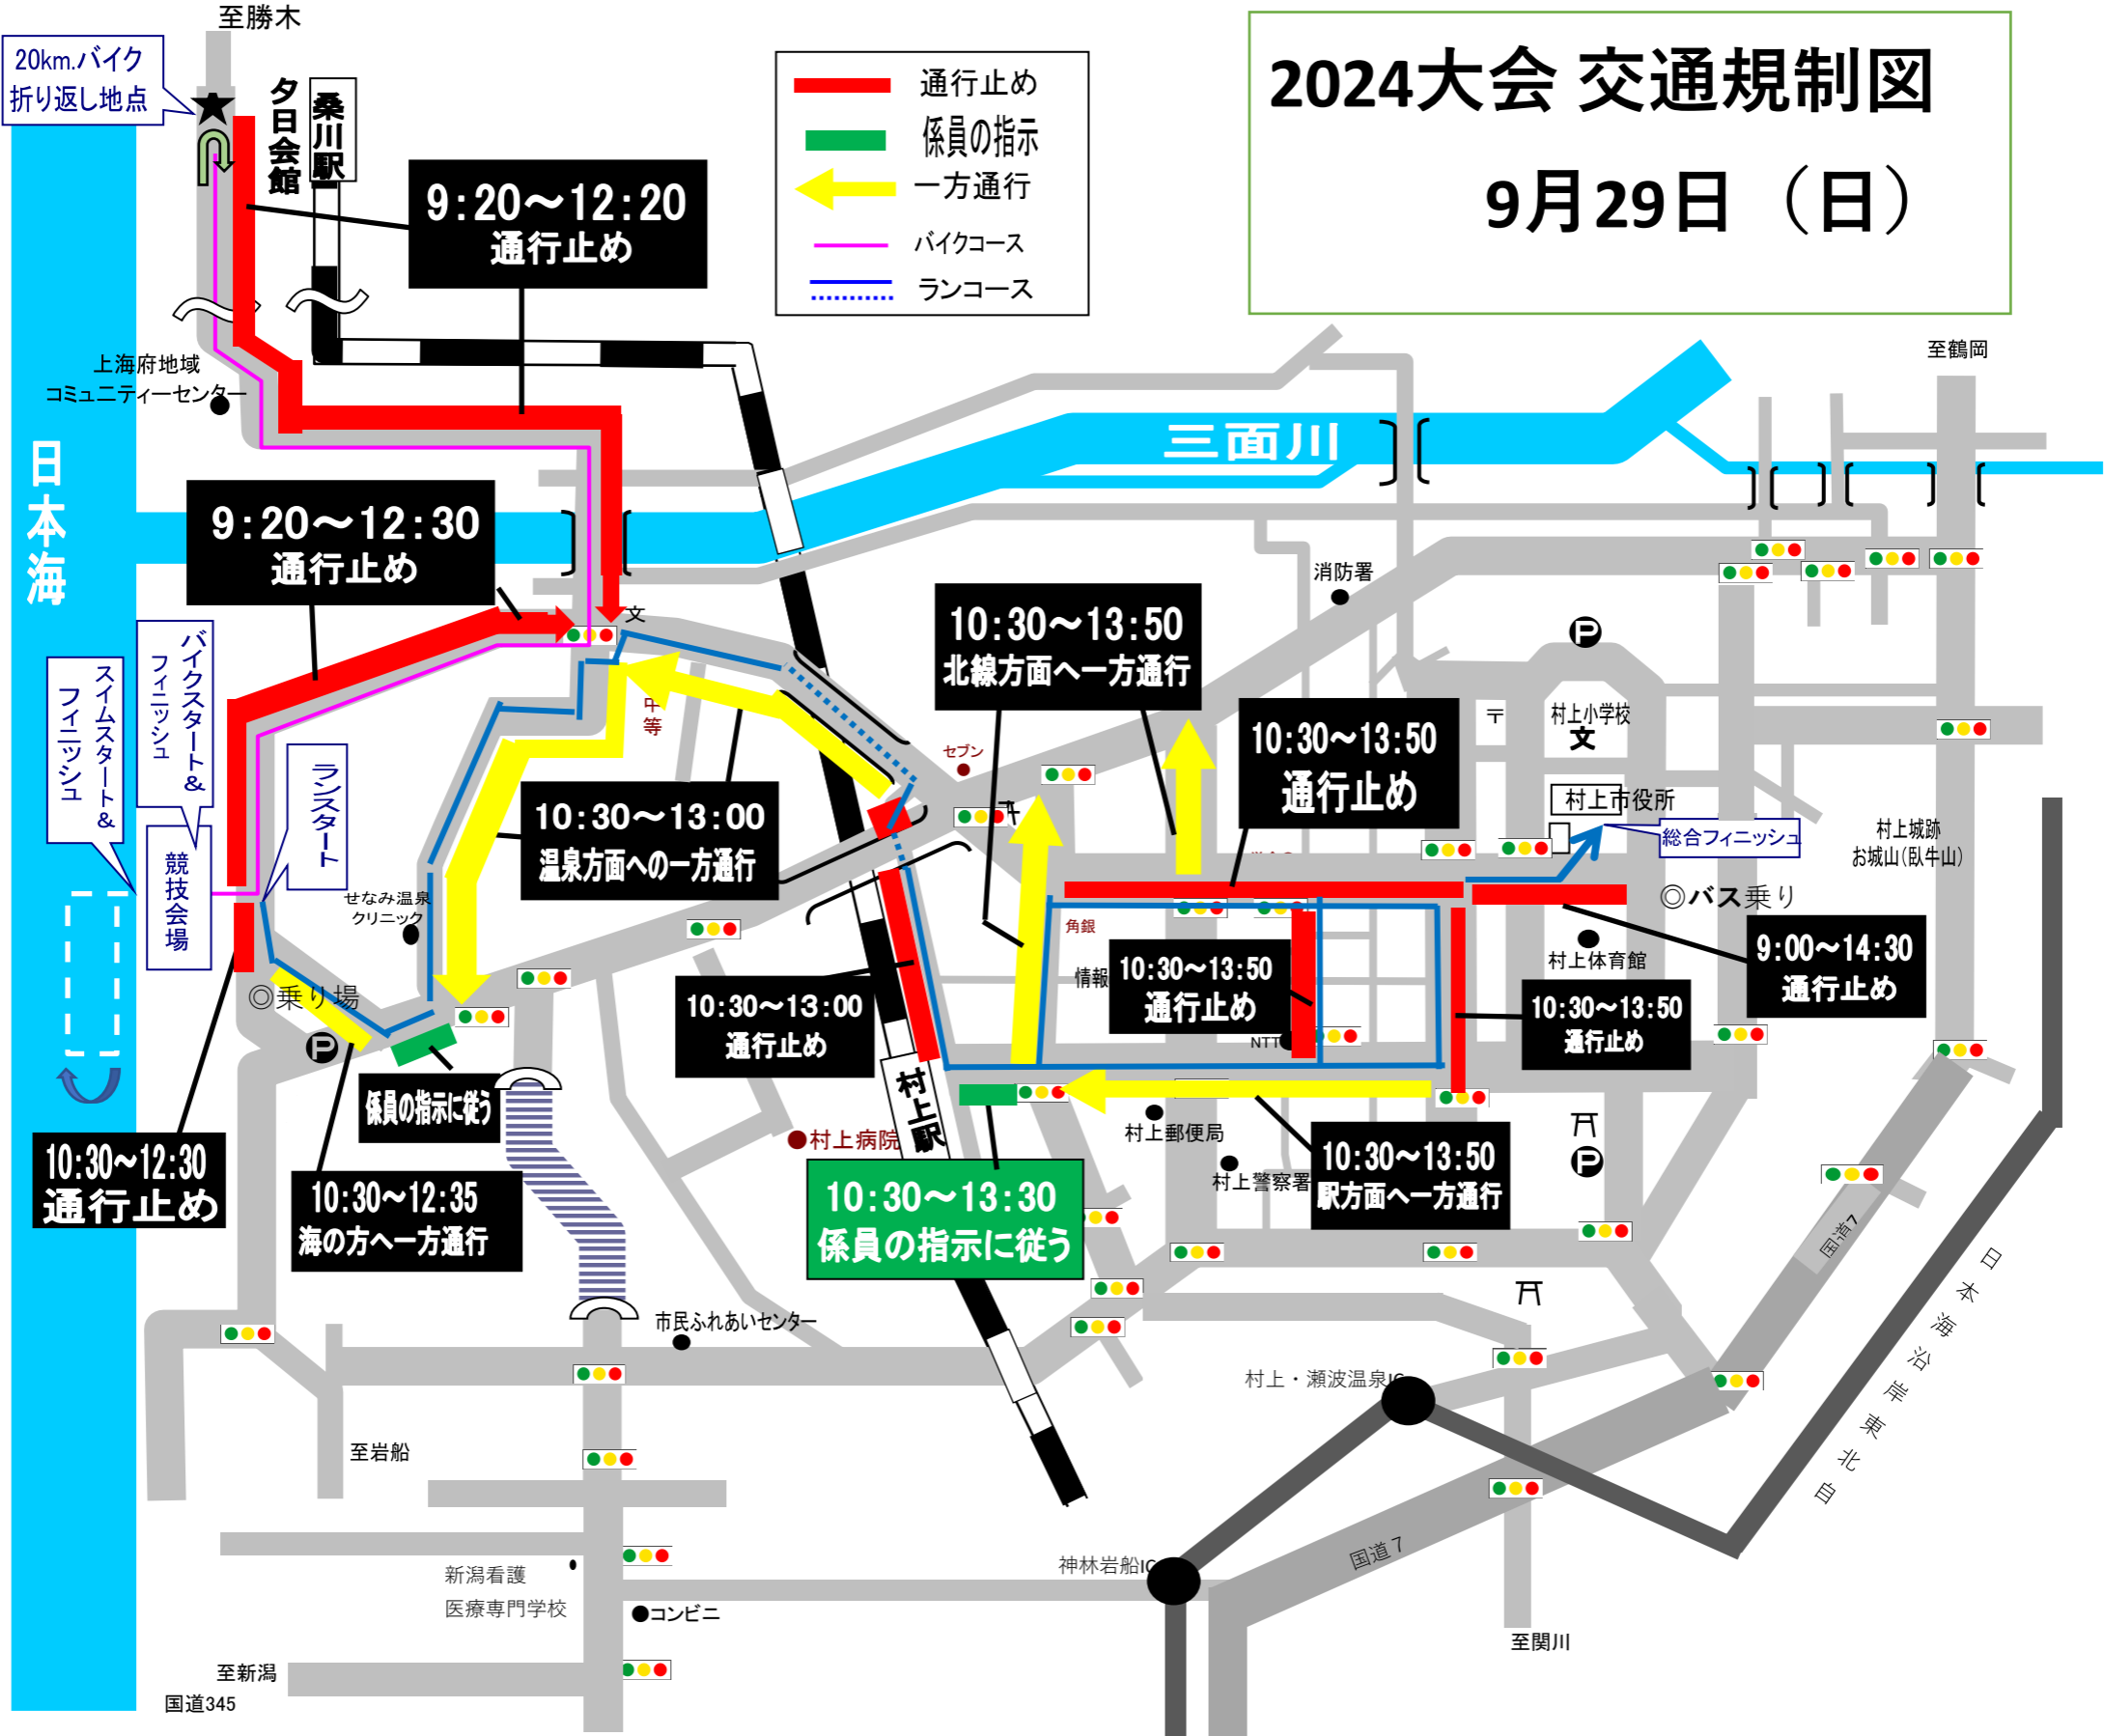

# 2024大会 交通規制図

## 9月29日 (日)

- 通行止め
- 係員の指示
- ← 一方通行
- バイクコース
- ランコース

20km. バイク  
折り返し地点

至勝木

桑川駅  
夕日会館

9:20~12:20  
通行止め

上海府地域  
コミュニティーセンター

9:20~12:30  
通行止め

三面川

至鶴岡

日本海

スイムスタート &  
フィニッシュ

バイクスタート &  
フィニッシュ  
競技会場

10:30~12:30  
通行止め

10:30~12:35  
海の方へ一方通行

10:30~13:00  
温泉方面へ一方通行

10:30~13:50  
北線方面へ一方通行

10:30~13:50  
通行止め

10:30~13:00  
通行止め

10:30~13:50  
通行止め

10:30~13:50  
通行止め

9:00~14:30  
通行止め

10:30~13:30  
係員の指示に従う

10:30~13:50  
駅方面へ一方通行